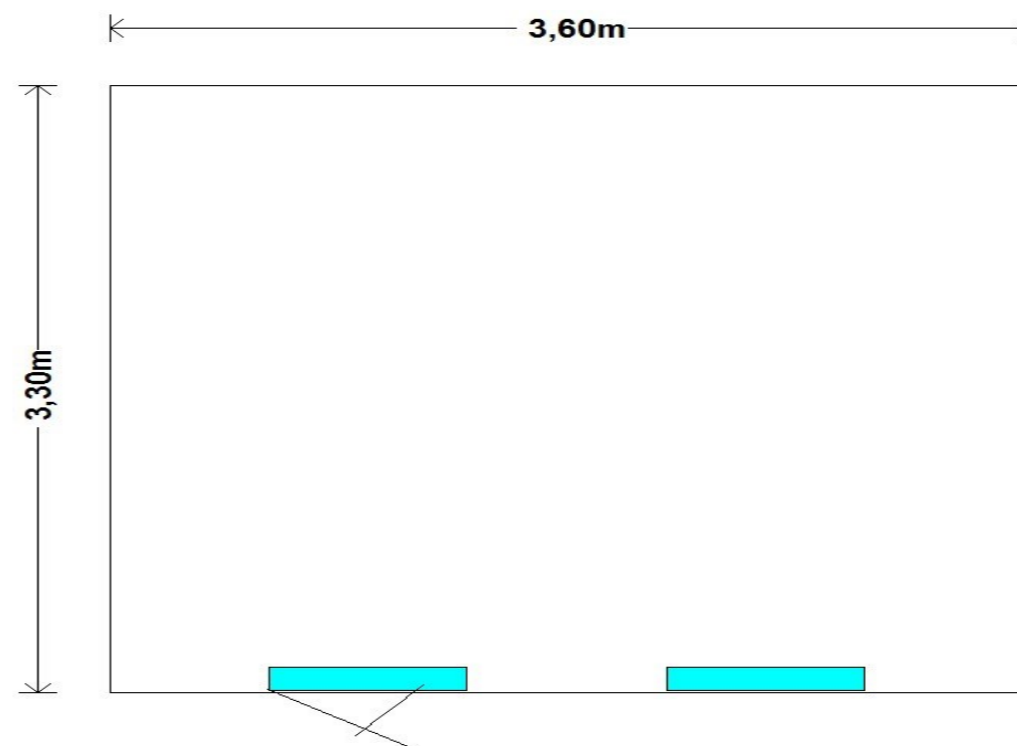

Model 11

360x330cm

Wandhoogte 160/240 cm.

Nokhoogte 305 cm.

Totale oppervlakte 11,9 m².

Prijs zoals getoond € 4803,- incl. montage.

Dit model is ook leverbaar in andere maten en uitvoeringen.

Alle showmodellen zijn te combineren.