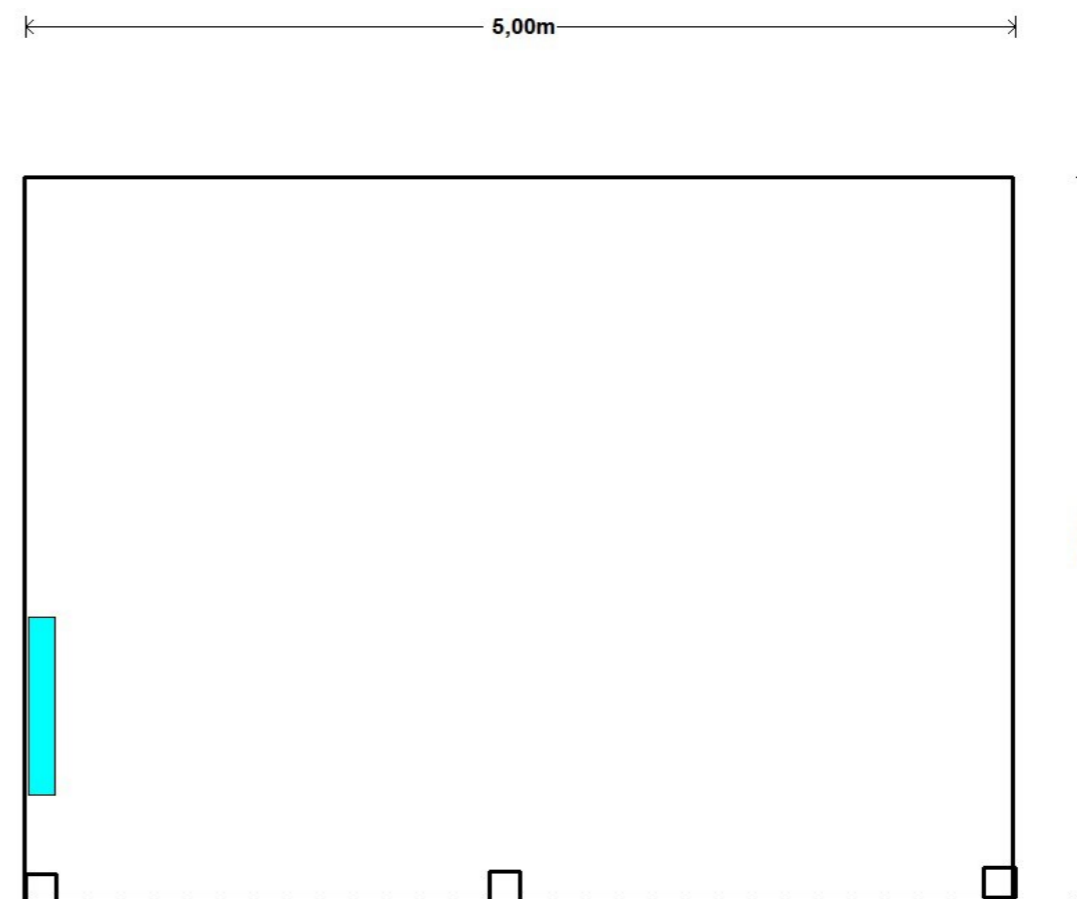

VAN DE MUNCKHOF
TUINHUISCENTRUM.NL

MAKERS VAN MOOI MAATWERK