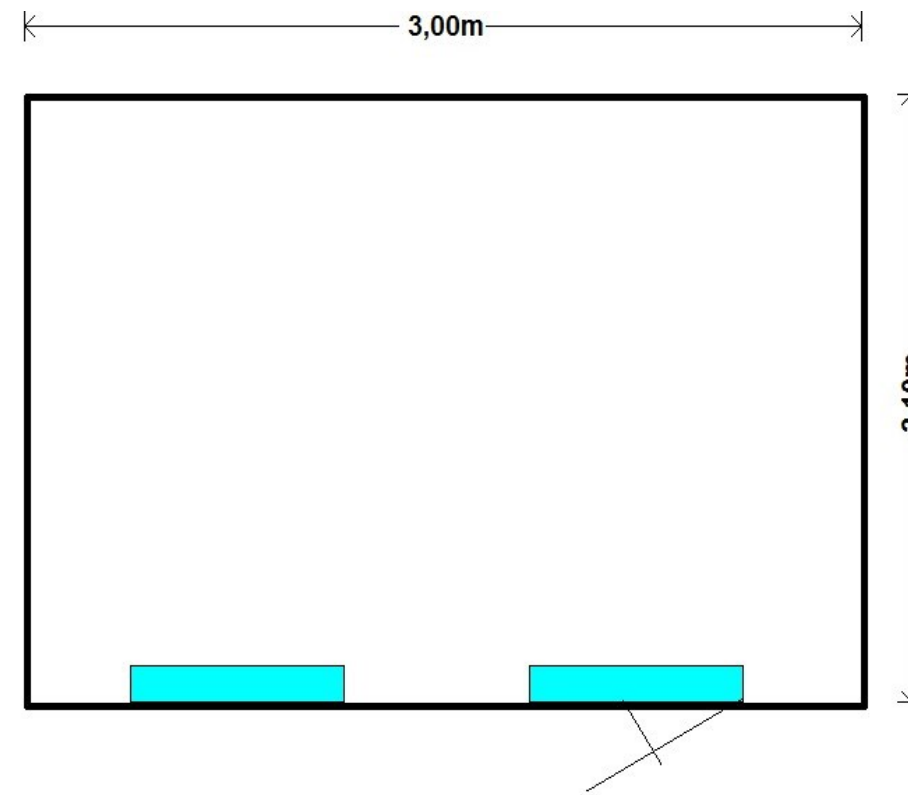

## Model 17

300x210cm

Wandhoogte 185 cm.

Nokhoogte 255 cm.

Totale oppervlakte 6,3 m<sup>2</sup>.

Prijs zoals getoond € 3685,- incl. montage.

Dit model is ook leverbaar in andere maten en uitvoeringen.

Alle showmodellen zijn te combineren.