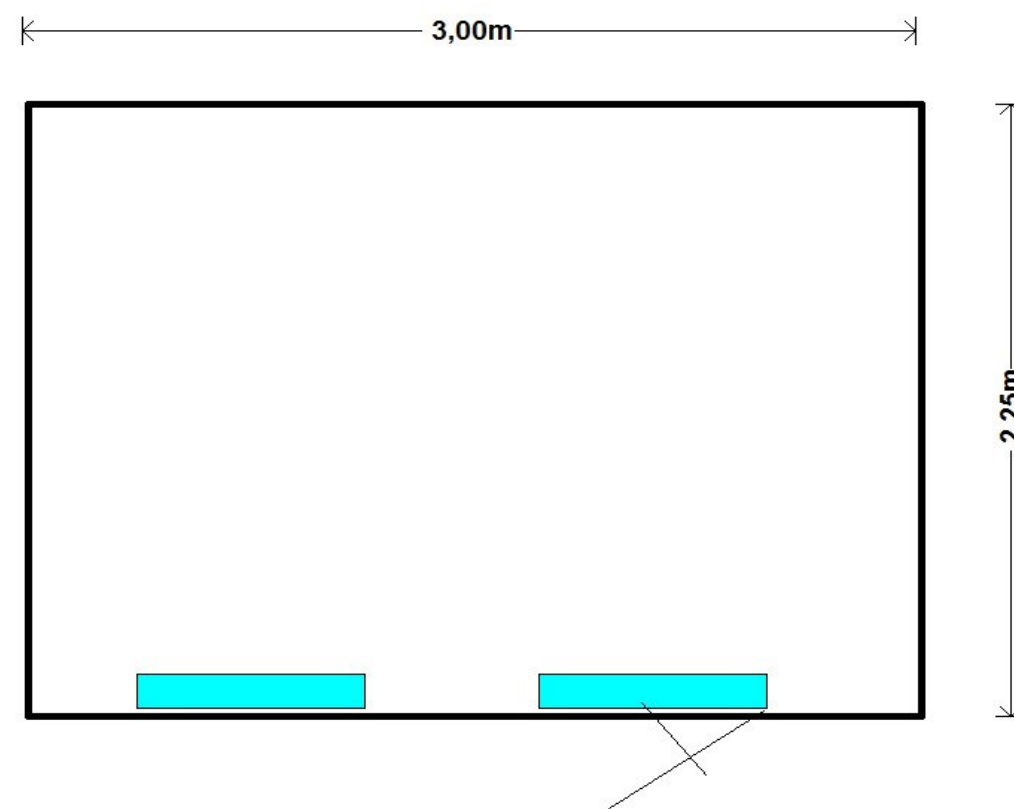

Model 18

300x225cm

Wandhoogte 210/200 cm.

Nokhoogte 210 cm.

Totale oppervlakte 6,75 m².

Prijs zoals getoond € 3223,- incl. montage.

Dit model is ook leverbaar in andere maten en uitvoeringen.

Alle showmodellen zijn te combineren.