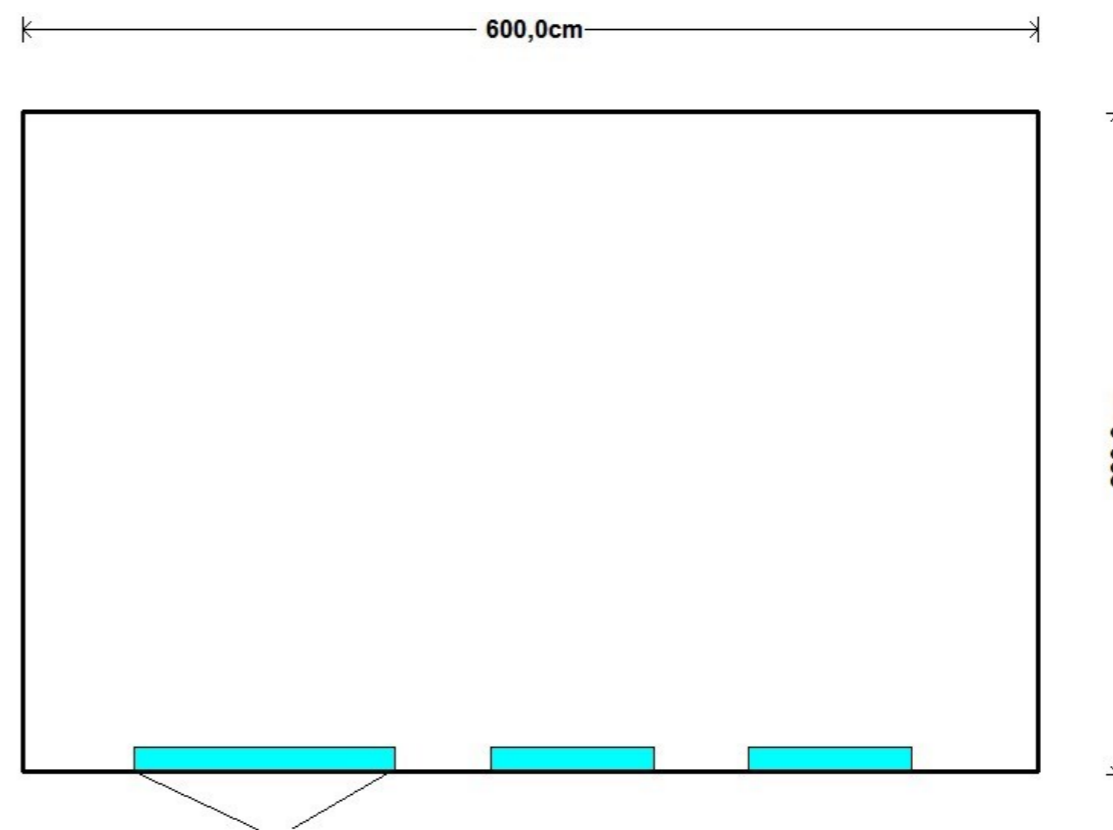

## Model 26

600x390cm

Wandhoogte 210/165 cm.

Nokhoogte 330 cm.

Totale oppervlakte 23,4 m<sup>2</sup>.

Prijs zoals getoond € 9962,- incl. montage incl. zinken goot.

Dit model is ook leverbaar in andere maten en uitvoeringen.