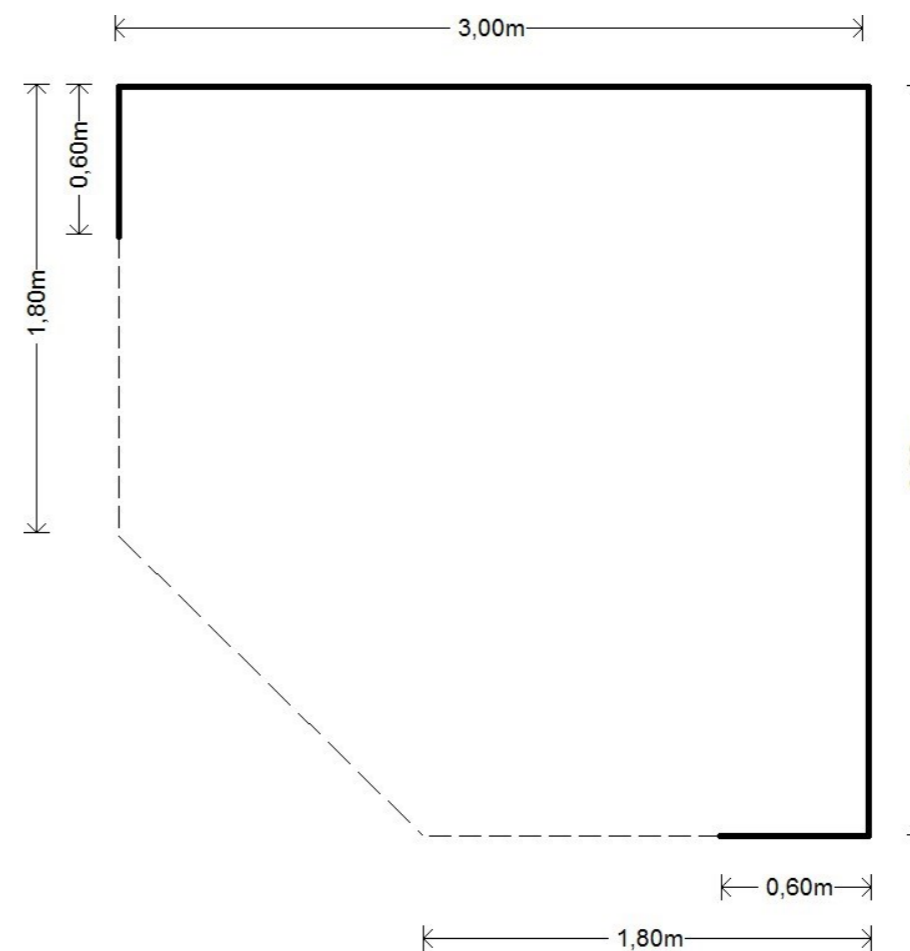

VAN DE MUNCKHOF
TUINHUISCENTRUM.NL

MAKERS VAN MOOI MAATWERK