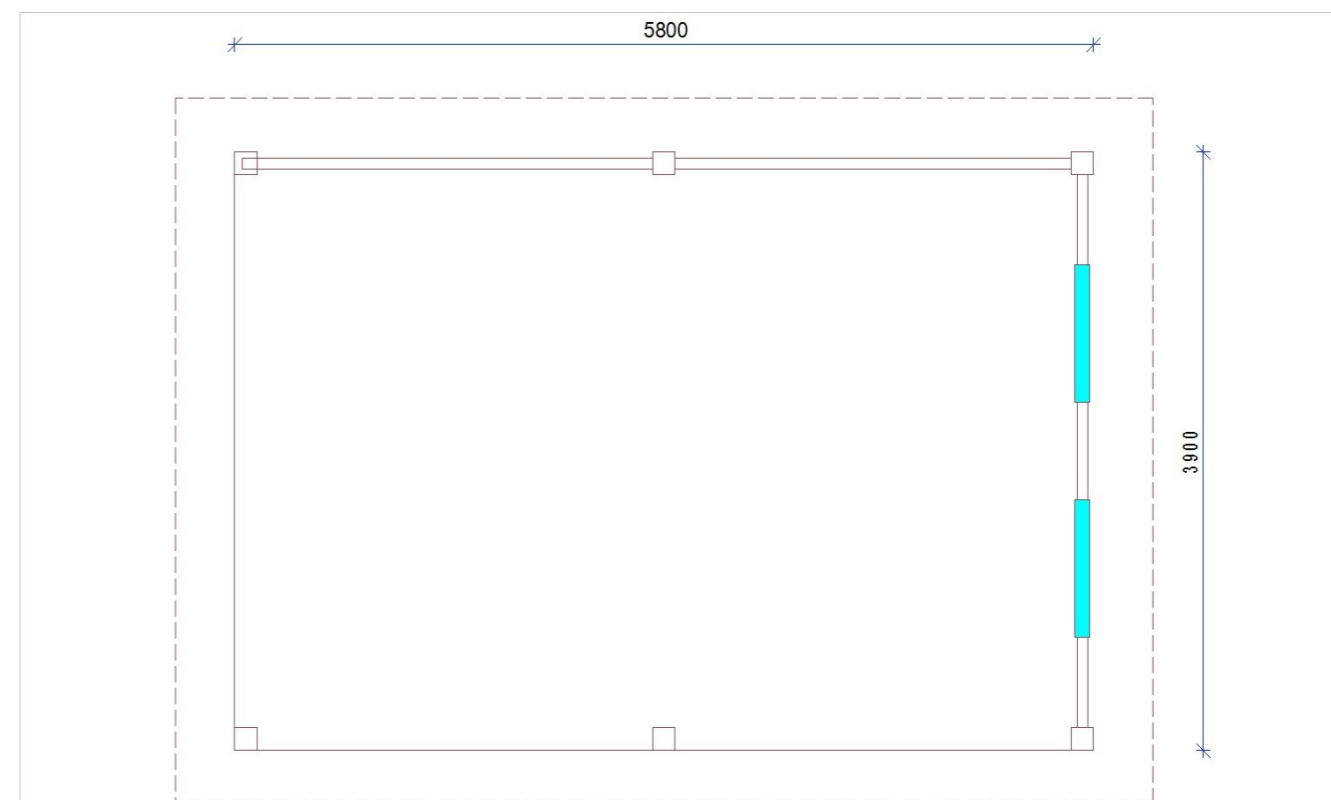

VAN DE MUNCKHOF
TUINHUISCENTRUM.NL
MAKERS VAN MOOI MAATWERK