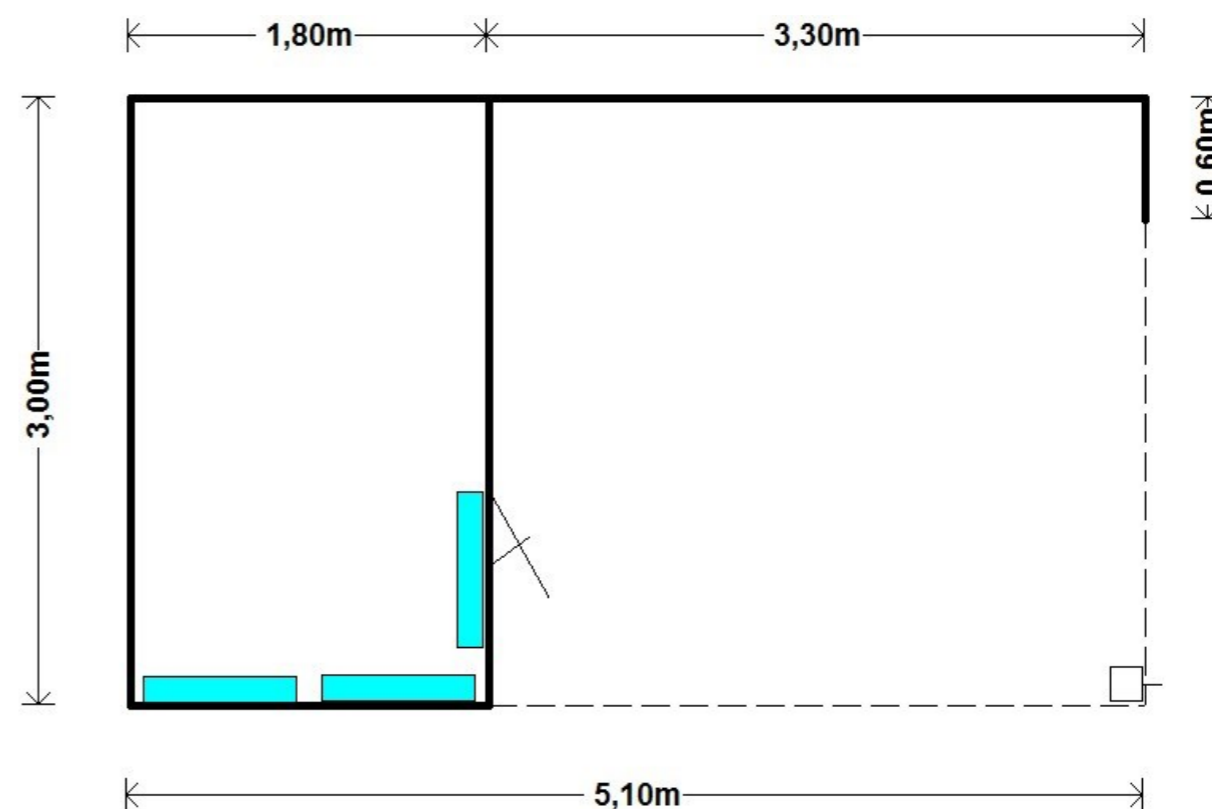

Model 37

510x300cm

Wandhoogte 228 cm.

Nokhoogte 240 cm.

Totale oppervlakte 15,3 m².

Prijs zoals getoond € 5445,- incl. montage.

Dit model is ook leverbaar in andere maten en uitvoeringen.

Alle showmodellen zijn te combineren.