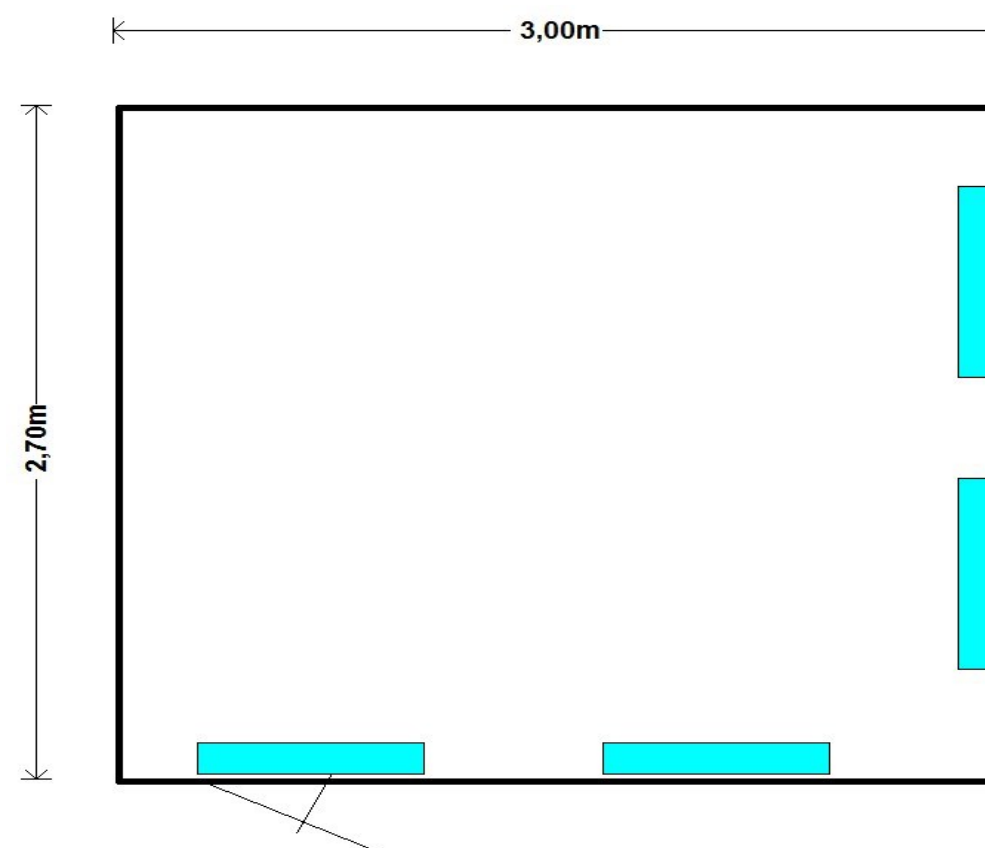

Model 38

300x270cm

Wandhoogte 228 cm.

Nokhoogte 240 cm.

Totale oppervlakte 8,1 m².

Prijs zoals getoond € 3878,- incl. montage.

Dit model is ook leverbaar in andere maten en uitvoeringen.

Alle showmodellen zijn te combineren.