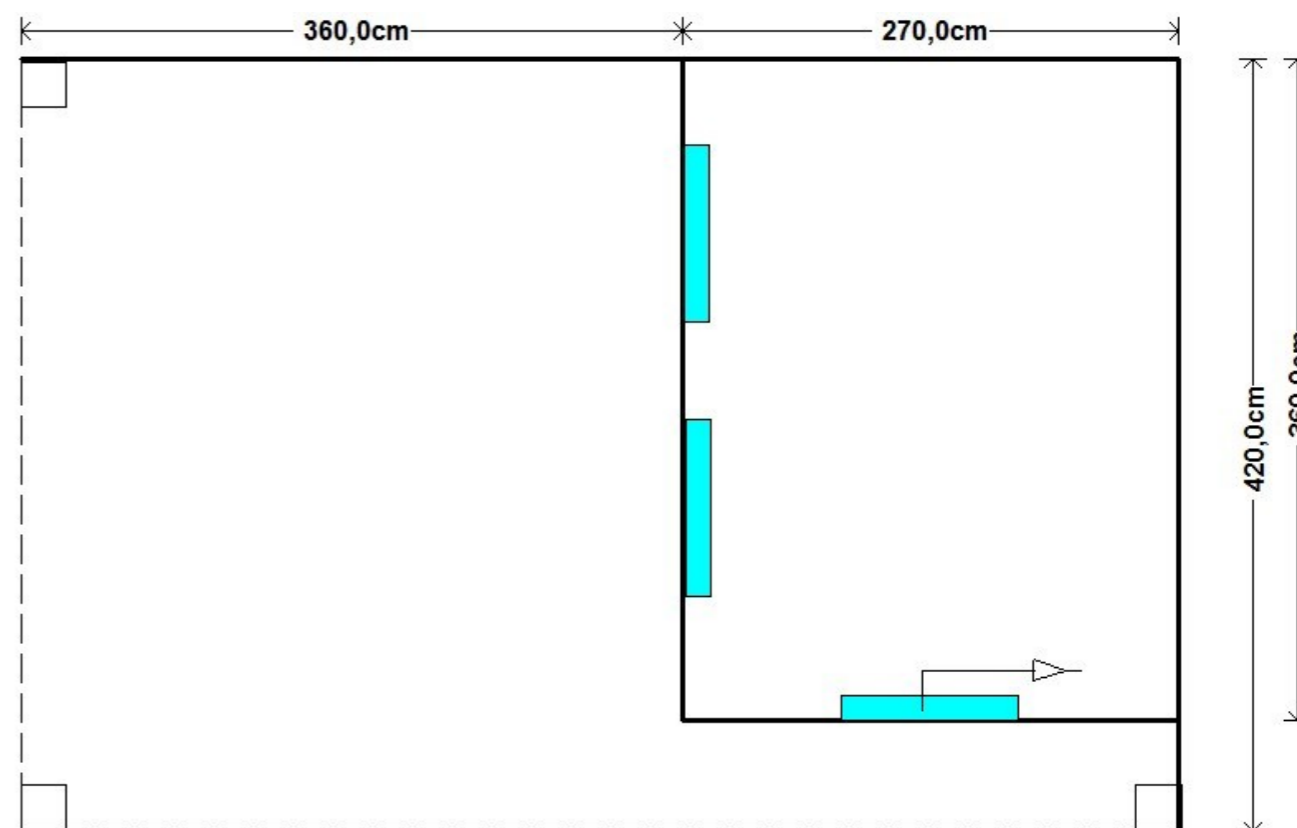

VAN DE MUNCKHOF
TUINHUISCENTRUM.NL

MAKERS VAN MOOI MAATWERK