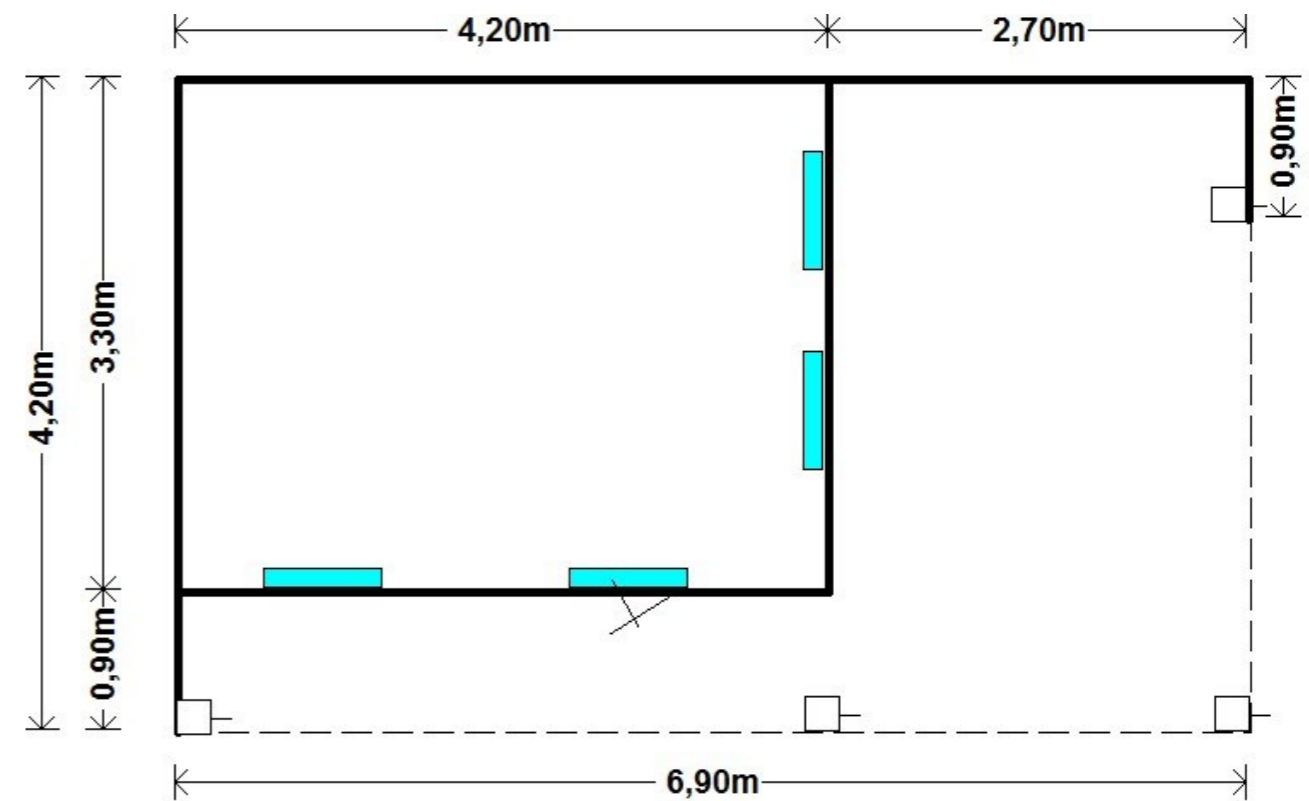

VAN DE MUNCKHOF
TUINHUISCENTRUM.NL
MAKERS VAN MOOI MAATWERK