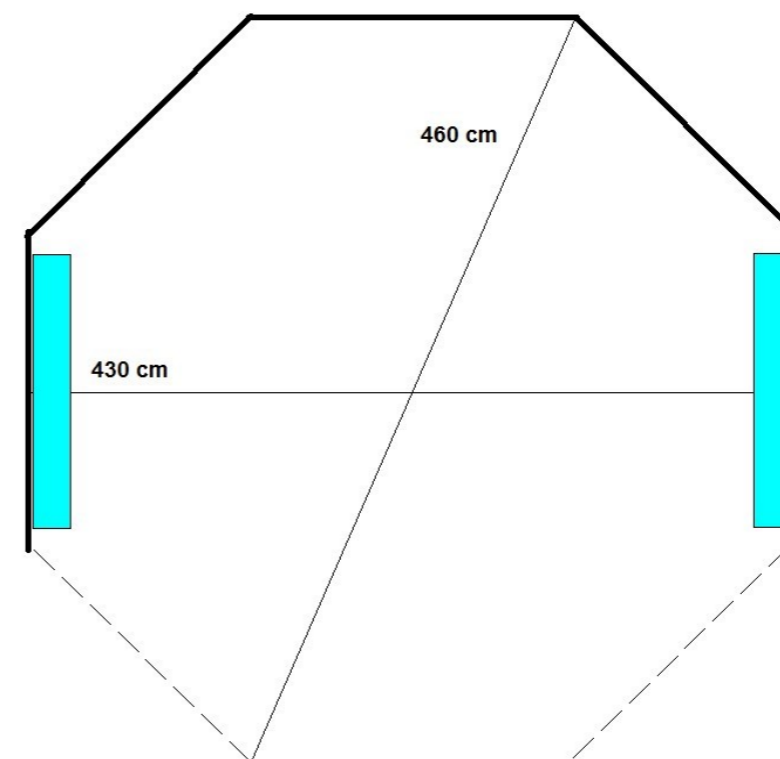

Model 7

Doorsnede 440cm

Wandhoogte 210 cm.

Nokhoogte 345 cm.

Totale oppervlakte 14,5 m².

Prijs € 3834,- incl. montage.

Dit model is ook leverbaar in andere maten en uitvoeringen.

Alle showmodellen zijn te combineren.