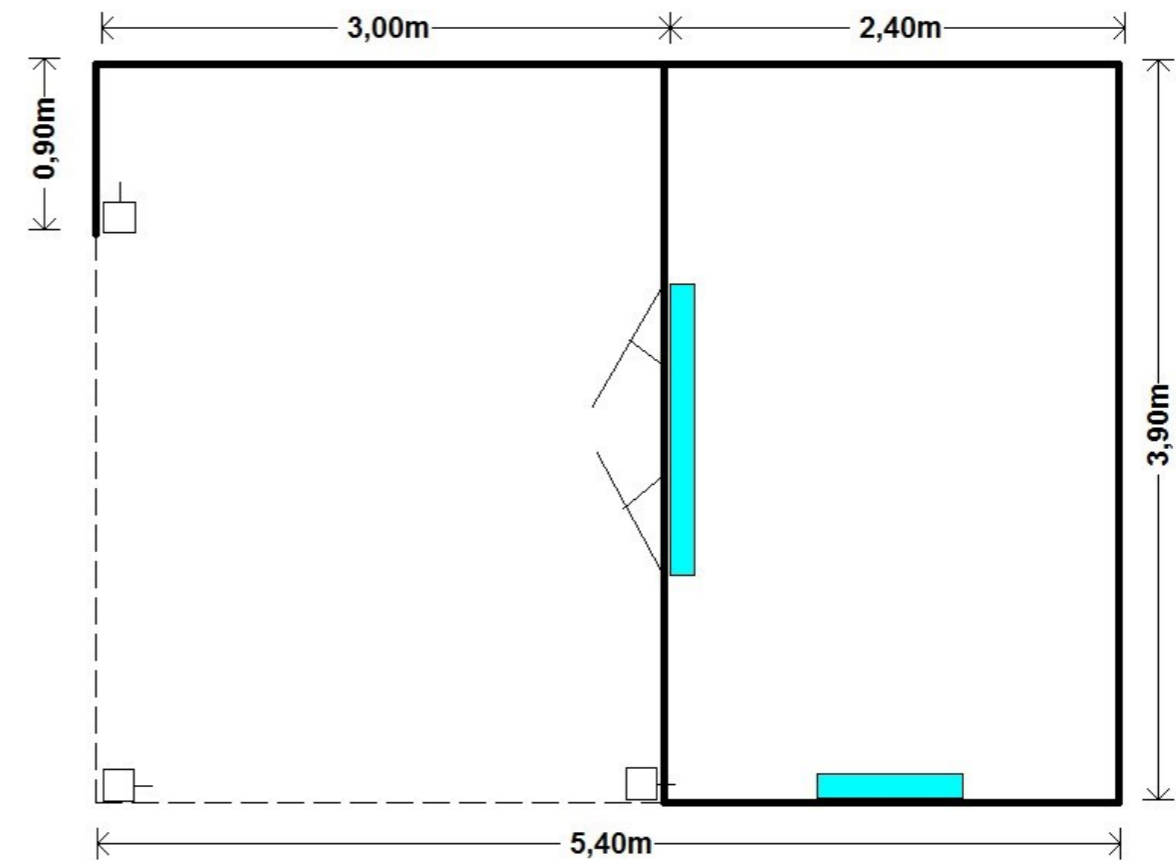

Model 8

540x390cm

Wandhoogte 210 cm.

Nokhoogte 310 cm.

Totale oppervlakte 21 m².

Prijs zoals getoond € 9322,- incl. montage met betonpannen en zinken goot.

Dit model is ook leverbaar in andere maten en uitvoeringen.